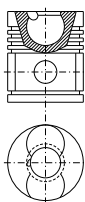

ANDORIA

Diesel Motor:
18 Hp

1 120.00

99.80
-43.00
-3.05
165.00

45.00
x
99.50

3.00 R P
3.00 R P
3.00 R P
5.50 S P
5.50 S P

120.00 P 10020 00

A=120.00
B=137.97
L=305.00
D=146.00
C=9.00
F=1.00