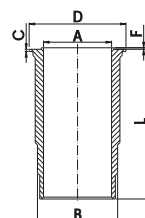

ANDORIA

Diesel Motor:
18 Hp

1 120.00

99.80
-43.00
-3.05
165.00

45.00
x
99.50

3.00 R P
3.00 R P
3.00 R P
5.50 S P
5.50 S P

120.00 P 10020 00

A=120.00
B=137.97
L=305.00
D=146.00
C=9.00
F=1.00